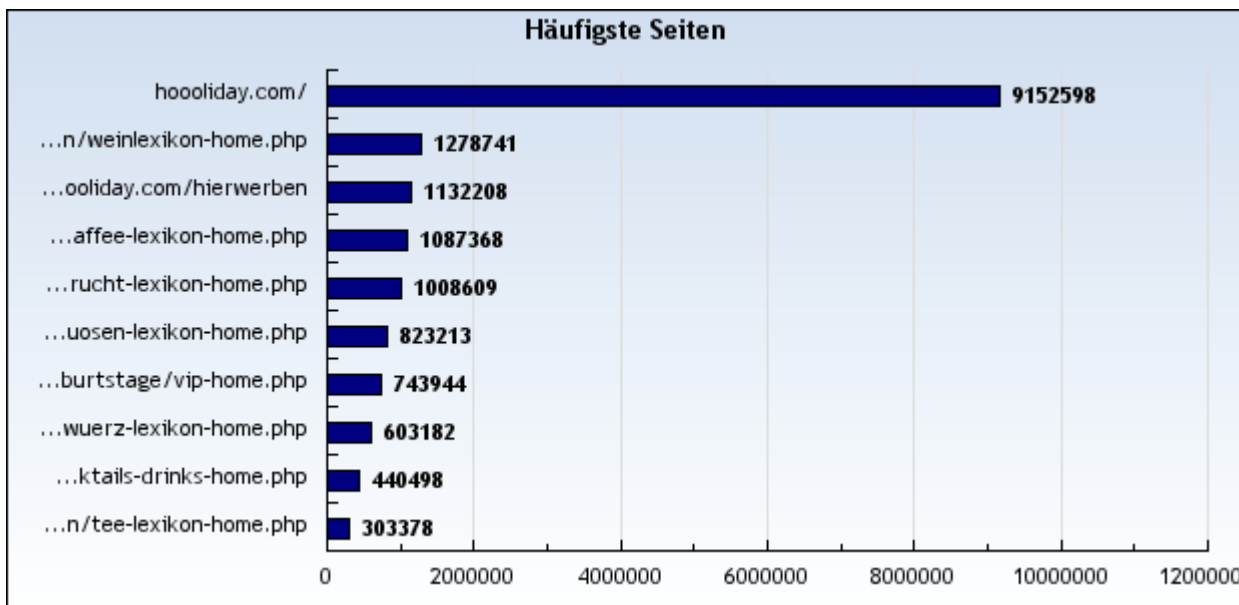

Sie sind hier: Kunden-Login → [WebStatistik](#) → [Seitenzugriffe](#) → Häufigste Seiten

Häufigste Seiten

Anzeige der am häufigsten aufgerufenen Seiten.

Domain: Zeitperiode: 

	Januar 2007						
	Mo	Di	Mi	Do	Fr	Sa	So
KW40	1	2	3	4	5	6	7
KW 41	8	9	10	11	12	13	14
KW 42	15	16	17	18	19	20	21
KW 43	22	23	24	25	26	27	28
KW 44	29	30	31				

Nutzen Sie den Kalender um einen Tag, einen Monat oder ein Jahr auszuwerten.

[Letzter Stand](#)

Auswertung: hooliday.com

Zeitraum: vom 1. Januar 2007 bis 31. Dezember 2007  

Grafische Darstellung

vom 1. Januar 2007 bis 31. Dezember 2007

Tabellarische Darstellung

vom 1. Januar 2007 bis 31. Dezember 2007

 1-99 von 99 

Platz	Häufigste Seiten	Anzahl	%
1	hooliday.com/	9.152.598	51.53%
2	hooliday.com/tipps-info/weinlexikon/weinlexikon-home.php	1.278.741	7.20%
3	hooliday.com/hierwerben	1.132.208	6.37%
4	hooliday.com/tipps-info/kaffee/kaffee-lexikon-home.php	1.087.368	6.12%
5	hooliday.com/tipps-info/fruechte/frucht-lexikon-home.php	1.008.609	5.68%
6	hooliday.com/tipps-info/spirituosen/spirituosen-lexikon-home.php	823.213	4.63%
7	hooliday.com/tipps-info/geburtstage/vip-home.php	743.944	4.19%